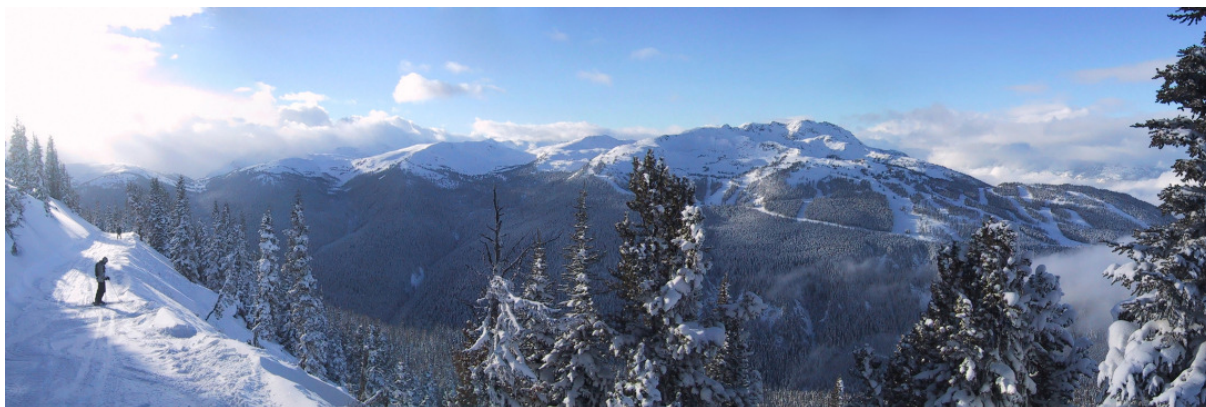

Privat-Coaching

Freeride Beginner

der individuelle Weg zu mehr Skivergnügen abseits der Pisten

„Abseits der präparierten und gesicherten Pisten im jungfräulichen Schnee seine Spuren zu hinterlassen, hat schon eine ganz besondere Faszination“!

Ihr träumt von einer Abfahrt durch unberührten Pulverschnee oder Firn?

Wagt die ersten Schritte mit uns und erlebt selbst die Faszination „Tiefschnee“.

Unsere Philosophie: Feel The Difference - wir holen euch vom ersten Augenblick ab für einen perfekten Skitag.

Unser Motto: "Easy up - Relaxed down", damit der Fahrspaß optimiert wird.

Unsere Technik: Ist der Schlüssel zum raschen und nachhaltigen Erfolgserlebnis. Lasst euch überraschen wie wir situativ die wichtigsten Elemente der "Old School" und der "New School" miteinander verbinden.