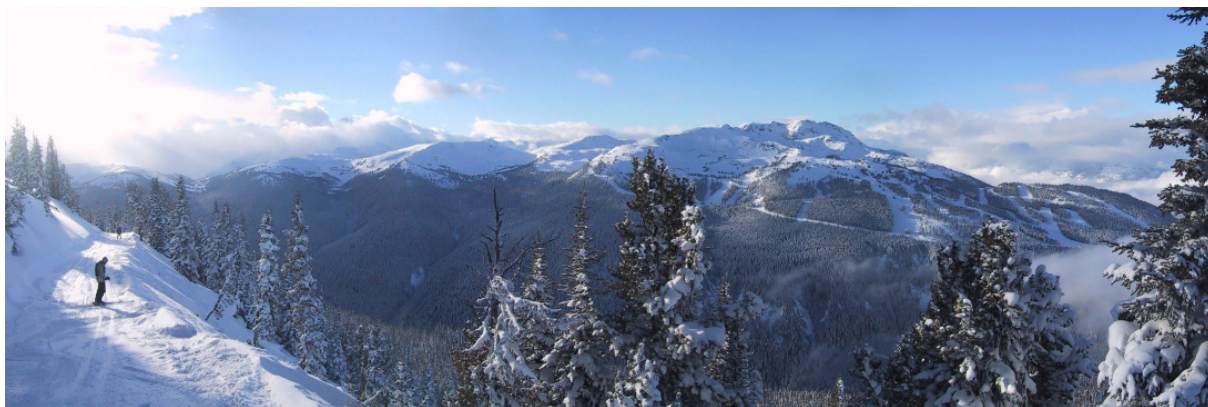

## Privat-Coaching Freeride Advanced

der individuelle Weg zu mehr Skivergnügen abseits der Pisten

„Abseits der präparierten und gesicherten Pisten im jungfräulichen Schnee seine Spuren zu hinterlassen, hat schon eine ganz besondere Faszination“!

Ihr träumt von einer Abfahrt durch unberührten Pulverschnee oder Firn?

Wagt die ersten Schritte mit uns und erlebt selbst die Faszination „Tiefschnee“.

**Unsere Philosophie:** Feel The Difference - wir holen euch vom ersten Augenblick ab für einen perfekten Skitag.

**Unser Motto:** "Easy up - Relaxed down", damit der Fahrspaß optimiert wird.

**Unsere Technik:** Ist der Schlüssel zum raschen und nachhaltigen Erfolgserlebnis. Lasst euch überraschen wie wir situativ die wichtigsten Elemente der "Old School" und der "New School" miteinander verbinden.